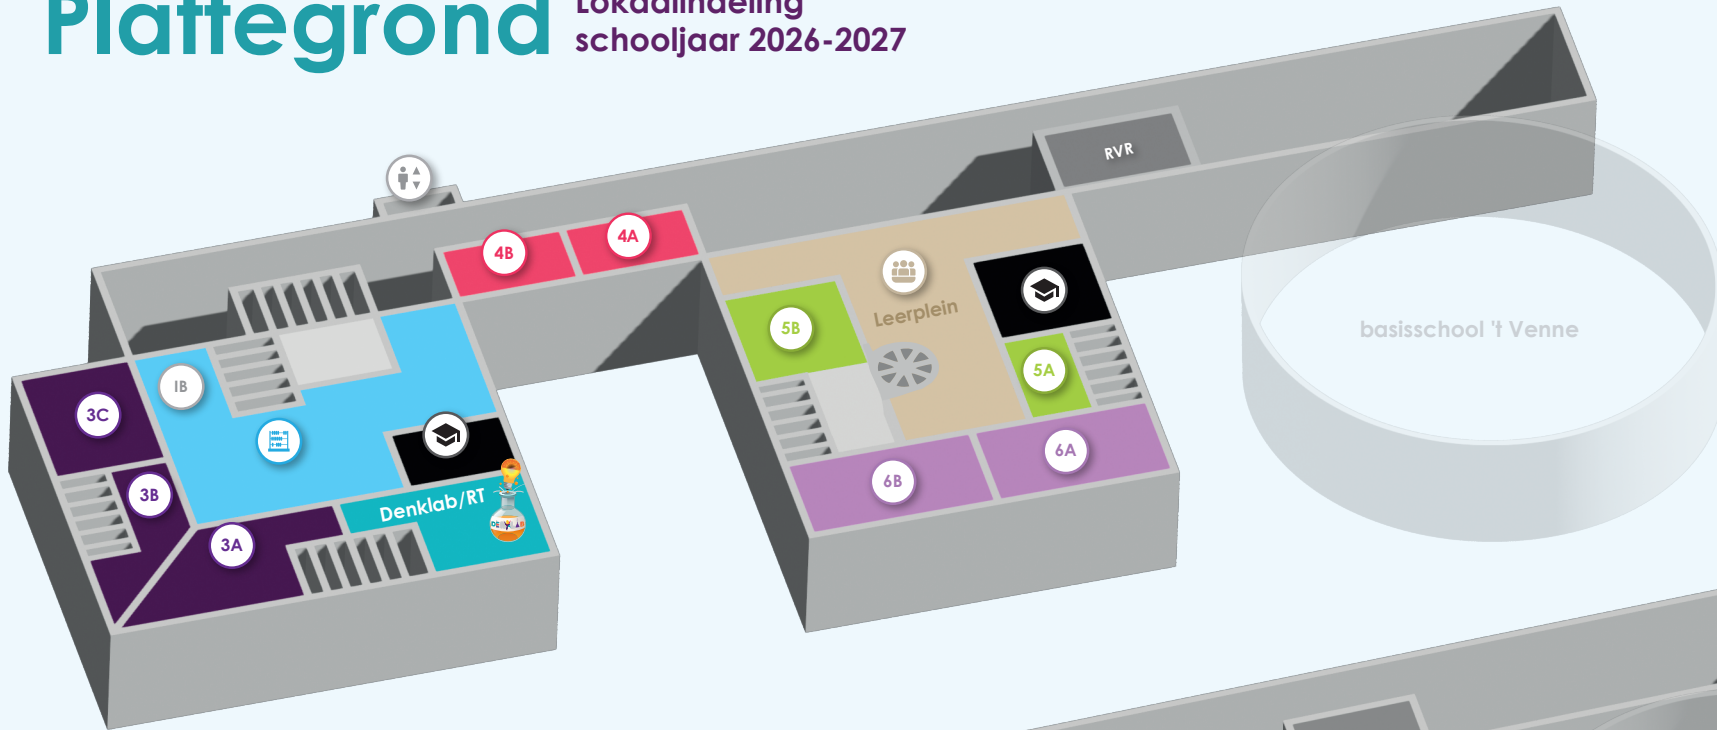

Plattegrond

Lokaalindeling
schooljaar 2026-2027

1e verdieping

Legenda

-  Denklab / RT
-  Lift
-  Directie
-  Leerplein
-  Speelleerplein
-  Hoofdingang
-  Ingang leerlingen
-  Trap
-  Wenteltrap

 Hoofdingang Sarabande

Begane grond