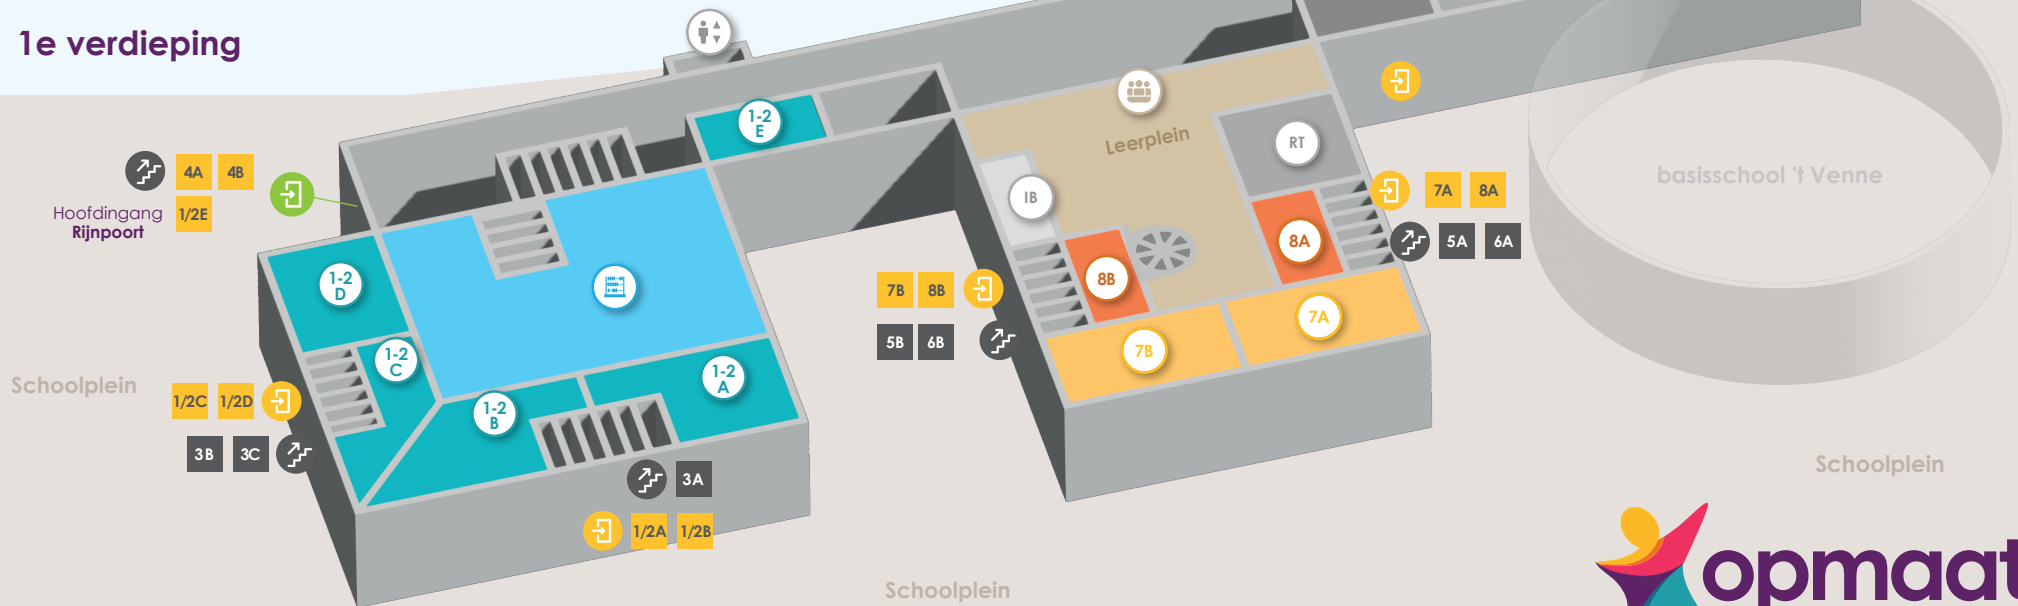

Plattegrond

Lokaalindeling
schooljaar 2026-2027

1e verdieping

Legenda

-  Denklab / RT
-  Lift
-  Directie
-  Leerplein
-  Speelleerplein
-  Hoofdingang
-  Ingang leerlingen
-  Trap
-  Wenteltrap

 Hoofdingang Sarabande

Begane grond